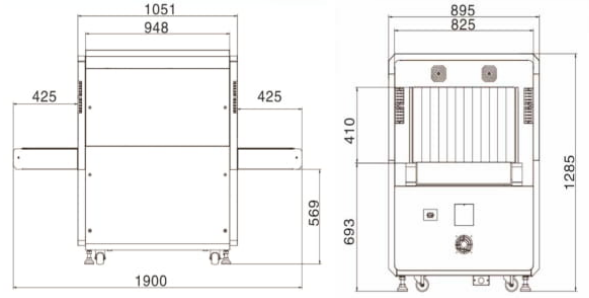

Genel Özellikler

Tünel ölçüleri	750 x 550 mm
Konveyör yükü	160 kg (eşit dağıtılmış)
Konveyör hızı	0.22 m/s
Penetrasyon	35-38 mm
Çözünürlük	40 AWG
Film güvenliği	ISO 1600 Film
X-ray sızıntısı	< 0.1 mR/h (1.0 µ Sv/h)

X-Ray Jeneratörü ve Görüntüleme Özellikleri

Anot voltajı	140 kV
Soğutma	Oil Cooling 100%
Işın derecesi	80°
X-ray görüntü çevirici	C şeklinde dizili Photodiode kartları
Gri seviyesi	6535
Görüntü işleme	S/B , Renkli
Monitör	17" LCD monitör

Kurulum ve Elektrik Bilgileri

Çalışma ve kullanım sıcaklığı	0°C~45°C/-20°C~+60°C
Nem değeri	20%~98% Bağıl nem
Güç tüketimi	0.8 kw (Max)
Güç Kaynağı	100-240 VAC+10%/-15% 50/60 Hz ± 3 Hz
Gürültü Seviyesi	< 58 dB
Video kayıt özelliği	Çift kamera ile video kayıt özelliği
Kontrol Başına Doz oranı	2.0 µ Sv/h

Belgeler

CE Sertifikası
ISO 160 (33 DIN) Film güvenliği belgesi
TAEK Yetki belgesi
ISO9001 Kalite yönetimi belgesi
Makine emniyeti belgesi
Kapasite raporu
Sanayi sicil belgesi

STANDART ÖZELLİKLER

- Multi enerji (4 /7 color)
- Min 19" LCD Yüksek çözünürlük ekran
- Geçmiş taramaları görüntüleme
- Görüntü ve video kaydı arşivi (Geçmiş)
- Bagaj Sayacı
- Ana ekranda Saat/Tarih
- Ayarlanabilir uzaklık ve yakınlık ayarı (64x ZOOM)
- Çoklu dil desteği
- Yüksek çözünürlüklü X-Ray tarama görüntüsü
- Otomatik yüksek yoğunluk alarmı
- Görüntü yöneticisi
- Dinamik işlemci
- Kurşun kaplı perde ve mekanik aksam (Radasyon güvenliği)
- Network Ağ desteği
- Acil STOP düğmesi
- Otomatik teşhis özelliği (self diagnose)
- 0.5 - 1 m Çıkış kayma sehpası
- TIP - Sahte görüntü oluşturma
- Geniş operatör masası (opsiyonel)
- Merdaneli roller 0.5m / 1m (opsiyonel)
- Kablosuz ağ bağlantısı - Wireless (opsiyonel)
- UPS - Kesintisiz güç kaynağı (opsiyonel)
- 19" veya 21" LCD Yüksek Çözünürlüklü Ekran (opsiyonel)

24 STANDART GÖRÜNTÜ İŞLEME SİSTEMİ

- Organik - İnorganik - Karışık çizgi görüntüleme
- Renkli ve siyah beyaz görüntüleme
- Yüksek ve düşük gri tonlaması
- Görüntü Log tutma ve transferi
- Gaus bulanıklığı ve Keskinlik ayarı
- Renkleri ters çevirme
- Süper/Kısmi geliştirme
- Yüksek, düşük ve füzyon tipi enerji
- Sürekli görüntü tarama
- +6 çeşit renkli görüntü çeşiti
- Görüntü yakınlaştırma ve uzaklaştırma (ZOOM)
- Video kaydı ve arşivi (paket ve paketi bırakan kişi için)